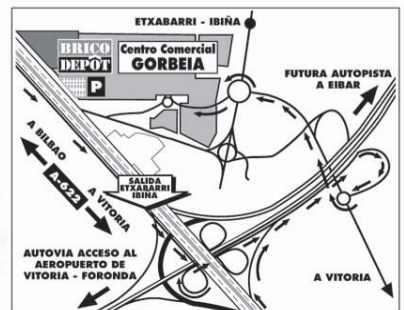

BRICO DEPOT
PRECIOS BAJOS TODOS LOS DÍAS