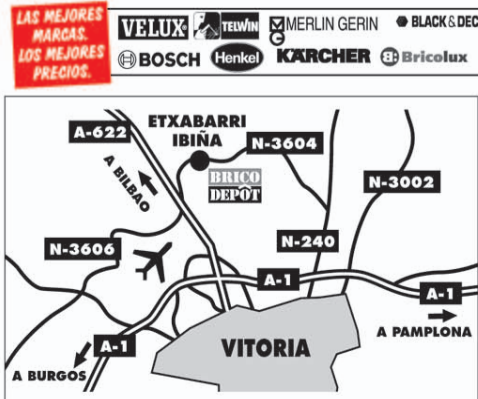

Centro Comercial GORBEIA
Carretera A-622, Km 9.
Etxabarri - Ibiña. Zigoitia.
VITORIA
TEL. 945 46 05 10 FAX 945 46 05 27
Abierto desde las 7:30h de la mañana, todo el año.
De lunes a viernes de 7:30h a 13h y de 15:30h a 21h.
Los sábados de 7:30h a 21h ininterrumpidamente.