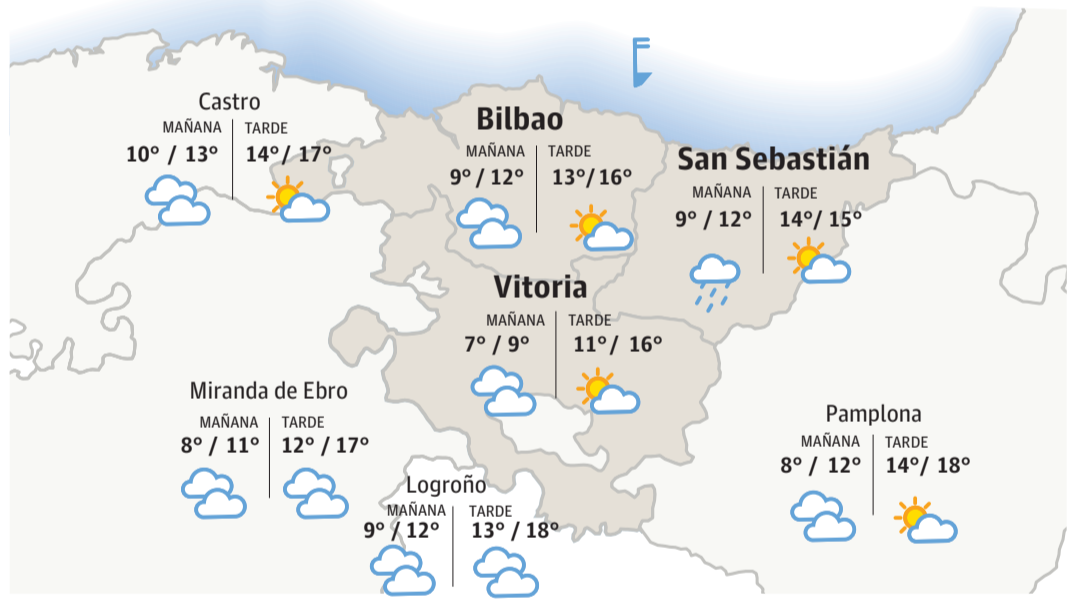

renfe
Adquiere tu Tarjeta Joven Renfe y obtén descuentos del 30% en AVE y Larga Distancia
902 320 320 | www.renfe.com

	HOY		MAÑANA	
	Max.	Min.	Max.	Min.
París	20°	9°	19°	13°
Berlín	25°	14°	23°	11°
Roma	24°	11°	26°	11°
Londres	19°	8°	16°	8°
Moscú	23°	8°	22°	9°

SÁBADO 11

DOMINGO 12

LUNES 13

MAÑANA VIERNES 10

Mañana		Tarde	
06h.-14h.	15h.-00h.	06h.-14h.	15h.-00h.
Balmaseda	8°	18°	18°
Barakaldo	9°	17°	17°
Durango	9°	18°	18°
Gernika	11°	17°	17°
Getxo	11°	16°	16°
Mungia	9°	18°	18°
Amurrio	9°	18°	18°
Campezo	7°	15°	15°
Laguardia	8°	19°	19°
Llodio	9°	17°	17°
Salvatierra	7°	17°	17°
Valdegobia	8°	17°	17°
Eibar	10°	15°	15°
Zarautz	11°	16°	16°
Noja	10°	17°	17°
Ezcaray	6°	16°	16°
Haro	8°	19°	19°