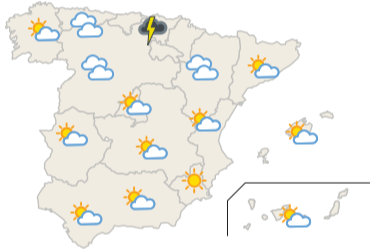

Ambiente revuelto

La zona de altas presiones situada en el Océano Atlántico enviará aire húmedo y más fresco hacia la península ibérica durante los próximos días. El flujo de viento del norte provocará un gradual descenso de las temperaturas en el litoral del Cantábrico, alcanzando máximas diurnas alrededor de los 15°C. Además, el cielo se cubrirá de nubes y lloverá de manera intermitente, sobre todo durante la tarde cuando se pueden formar tormentas.

HOY

EL SOL
Sale 6:54 h.
Se pone 21:18 h.

LA LUNA
Sale 6:46 h.
Se pone 20:53 h.

- Menguante 31 de mayo
- Nueva 10 de mayo
- Creciente 18 de mayo
- Llena 25 de mayo

Hoy. Viento de componente norte fuerza 3 originará marejada. La mar de fondo del norte levantará olas de 1 a 1,5 metros de altura.

HORAS DE BAJAMAR

10:52 h. con 0,86 m
23:15 h. con 0,84 m

HORAS DE PLEAMAR

04:53 h. con 4,07 m
17:09 h. con 4,11 m

ESPAÑA HOY

	HOY		MAÑANA	
	Max.	Min.	Max.	Min.
Madrid	22°	14°	23°	13°
Barcelona	22°	15°	21°	14°
Valencia	25°	18°	24°	17°
Burgos	14°	10°	16°	7°
Sevilla	31°	16°	32°	19°