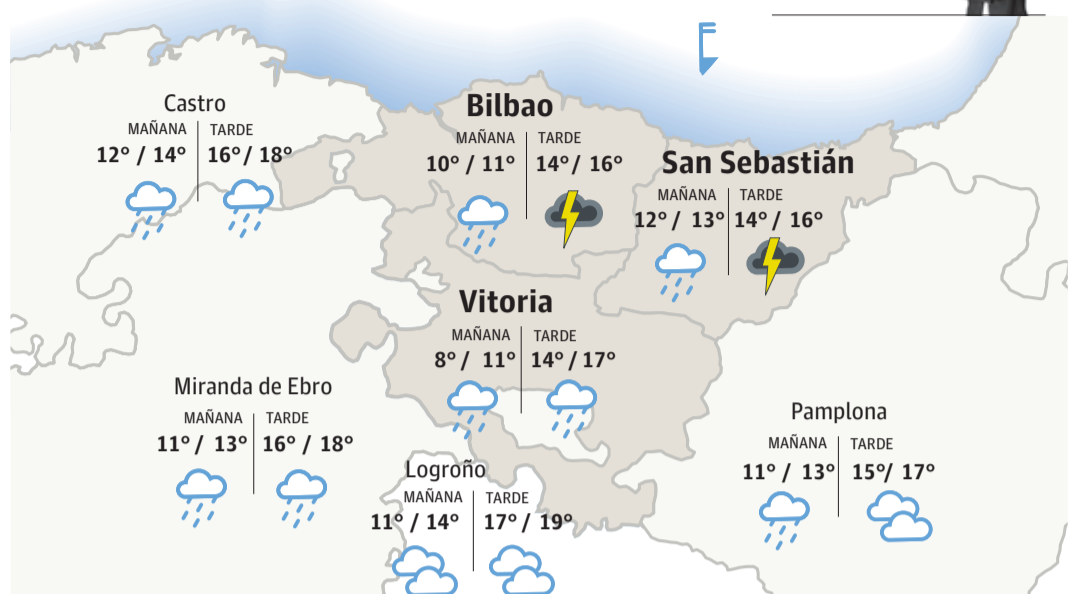

Ambiente revuelto

La zona de altas presiones situada en el Océano Atlántico enviará aire húmedo y más fresco hacia la península ibérica durante los próximos días. El flujo de viento del norte provocará un gradual descenso de las temperaturas en el litoral del Cantábrico, alcanzando máximas diurnas alrededor de los 15°C. Además, el cielo se cubrirá de nubes y lloverá de manera intermitente, sobre todo durante la tarde cuando se pueden formar tormentas.

HOY JUEVES 09

EDORTA ROMÁN

Mañana		Tarde	
06h.-14h.	15h.-00h.	06h.-14h.	15h.-00h.
Balmaseda	10°	16°	16°
Barakaldo	10°	16°	16°
Durango	10°	16°	16°
Gernika	11°	16°	16°
Getxo	10°	16°	16°
Mungia	12°	16°	16°
Amurrio	11°	18°	18°
Campezo	9°	18°	18°
Laguardia	10°	18°	18°
Llodio	10°	16°	16°
Salvatierra	9°	17°	17°
Valdegobia	11°	18°	18°
Eibar	10°	14°	14°
Zarautz	10°	15°	15°
Noja	12°	16°	16°
Ezcaray	9°	16°	16°
Haro	9°	19°	19°

HOY

EL SOL
Sale 6:54 h.
Se pone 21:18 h.

LA LUNA
Sale 6:46 h.
Se pone 20:53 h.

- Menguante 31 de mayo
- Nueva 10 de mayo
- Creciente 18 de mayo
- Llena 25 de mayo

Hoy. Viento de componente norte fuerza 3 originará marejada. La mar de fondo del norte levantará olas de 1 a 1,5 metros de altura.

HORAS DE BAJAMAR

10:52 h. con 0,86 m
23:15 h. con 0,84 m

HORAS DE PLEAMAR

04:53 h. con 4,07 m
17:09 h. con 4,11 m