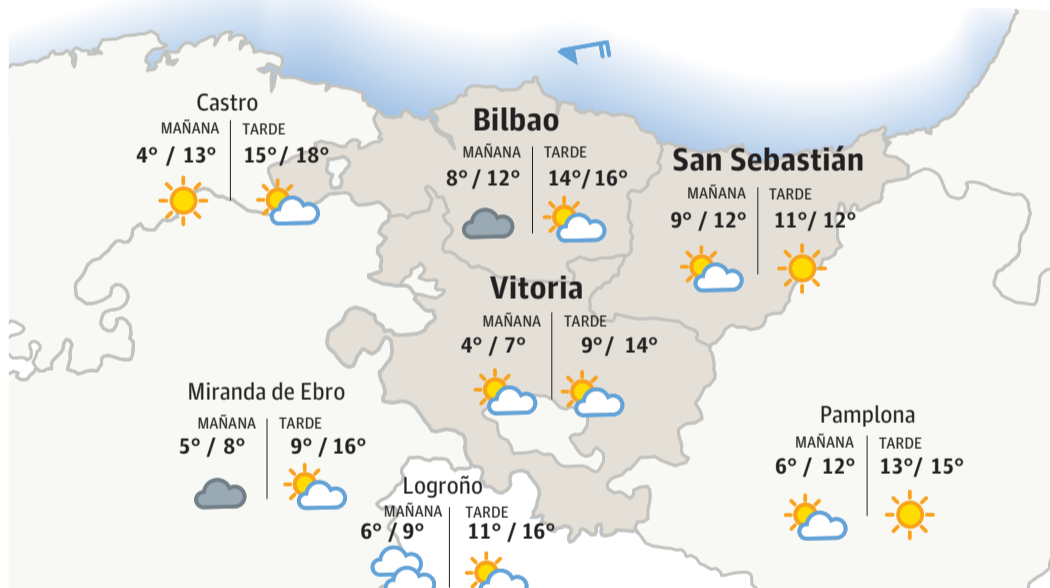

MAÑANA JUEVES 06

Ciudad	Mañana	Tarde
Balmaseda	7°	14°
Barakaldo	7°	13°
Durango	7°	13°
Gernika	8°	13°
Getxo	6°	13°
Mungia	8°	13°
Amurrio	7°	12°
Campezo	3°	13°
Laguardia	5°	16°
Llodio	6°	15°
Salvatierra	0°	10°
Valdegobia	5°	16°
Eibar	8°	13°
Zarautz	9°	9°
Noja	8°	13°
Ezcaray	3°	14°
Haro	4°	15°