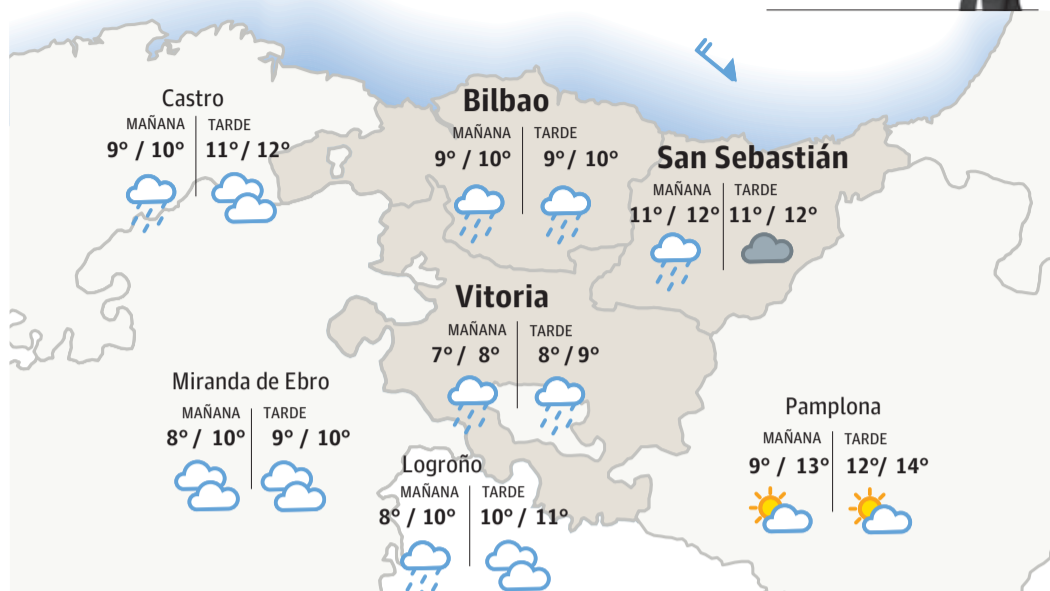

Fin del temporal

Tras la sucesión de temporales que han recorrido la península ibérica durante el mes de febrero y el inicio de marzo, regresan las altas presiones al continente europeo. En el norte peninsular seguirá lloviendo, sobre todo a primeras horas. A partir de mañana y durante los próximos días, predominarán los grandes claros, con algunos bancos de niebla matinales en el interior. Las temperaturas diurnas superarán los 15°C e incluso se pueden superar los 20°C.

HOY MIÉRCOLES 05

EDORTA ROMÁN

Ciudad	Mañana	Tarde
Balmaseda	9°	10°
Barakaldo	11°	15°
Durango	8°	11°
Gernika	10°	12°
Getxo	10°	15°
Mungia	10°	12°
Amurrio	9°	11°
Campezo	6°	13°
Laguardia	8°	10°
Llodio	8°	10°
Salvatierra	7°	12°
Valdegobia	8°	10°
Eibar	10°	11°
Zarautz	11°	11°
Noja	9°	11°
Ezcaray	5°	10°
Haro	8°	10°

HOY

EL SOL
Sale 7:46 h.
Se pone 19:00 h.

LA LUNA
Sale 10:03 h.
Se pone -:- h.

- Menguante 24 de marzo
- Nueva 30 de marzo
- Creciente 8 de marzo
- Llena 16 de marzo

Hoy. Viento noroeste fuerza 4-5, amainando a fuerza 3 por la tarde. Marejada. La mar de fondo del norte levantará olas de 3-4 metros.

HORAS DE BAJAMAR

00:44 h. con 0,49 m
13:05 h. con 0,66 m

HORAS DE PLEAMAR

07:02 h. con 4,35 m
19:18 h. con 4,08 m