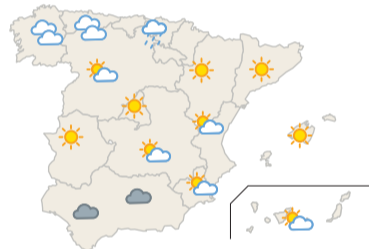

ESPAÑA HOY

Ciudad	HOY		MAÑANA	
	Max.	Min.	Max.	Min.
Madrid	15°	5°	16°	3°
Barcelona	14°	4°	16°	3°
Valencia	20°	8°	17°	10°
Burgos	11°	5°	16°	1°
Sevilla	19°	8°	22°	9°