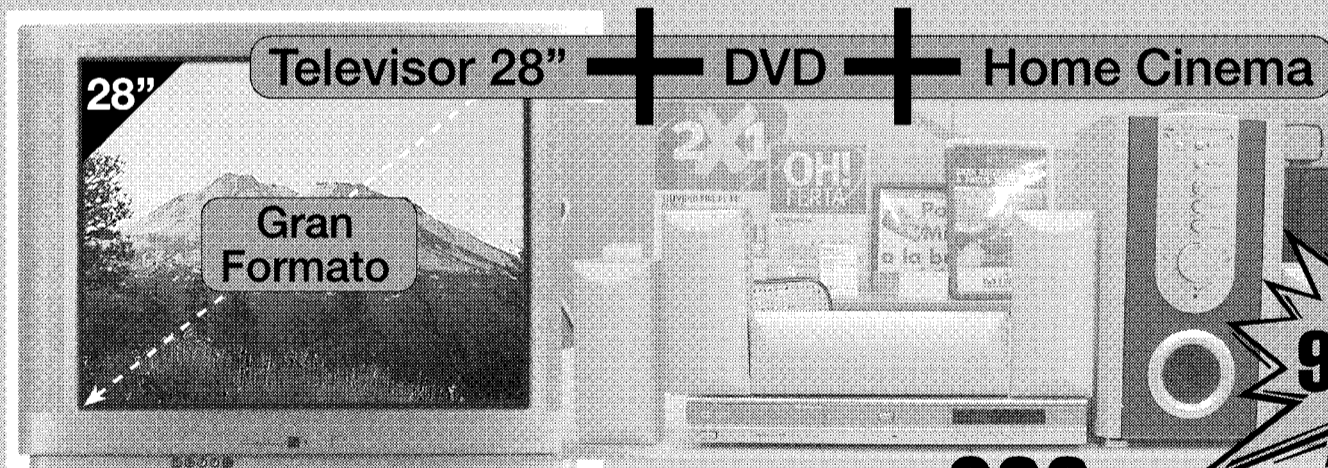

En  
Marzo

+ de **100**  
chollos

Compre ahora y empiece a pagar en Julio

- 100 Hz DVM
- Estéreo

**THOMSON**

Retroproyector **THOMSON** 52" Panorámico, teletexto, euroconector, menú en pantalla, 100 Hz, DVM, estéreo Nicam Dual.

**2.403,50€**

**399.909**  
Ptas.

Promoción válida hasta el 14/3/03.

**SANYO**

Televisor **SANYO** 28", teletexto, menú en pantalla. + Home cinema **DAEWOO**, DTS, Dolby digital, CDR, MP3.

**DAEWOO**

**600€**