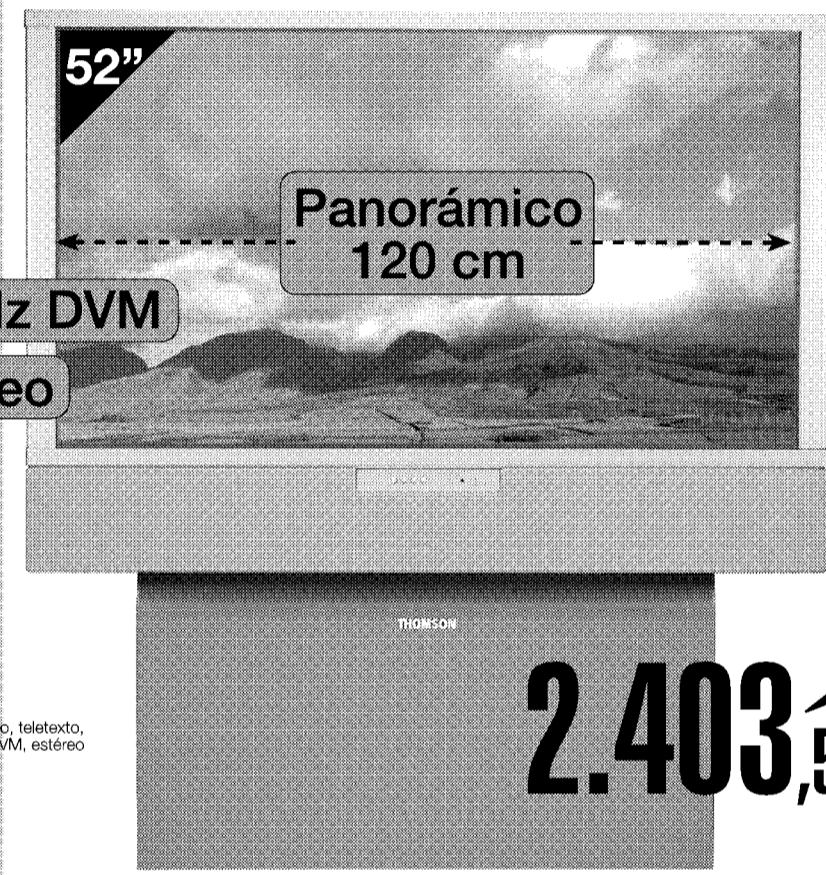

En
Marzo

+ de **100**
chollos

Compre ahora y empiece a pagar en Julio

- 100 Hz DVM
- Estéreo

THOMSON

Retroproyector **THOMSON** 52" Panorámico, teletexto, euroconector, menú en pantalla, 100 Hz, DVM, estéreo Nicam Dual.

2.403,50€

399.909
Ptas.

Promoción válida hasta el 14/3/03.